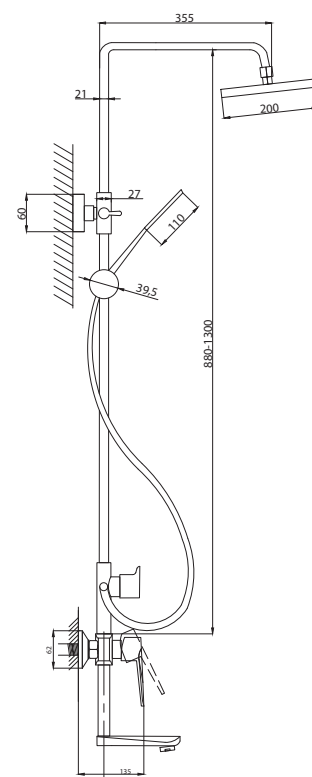

Смеситель для кухни
с подключением
к фильтру
серия: STEEL
арт. **PSM-307-22**
материал:
Нерж. сталь AISI 304
картридж: 35мм
гибкая подводка: 50см
тип: См-МОЦБА