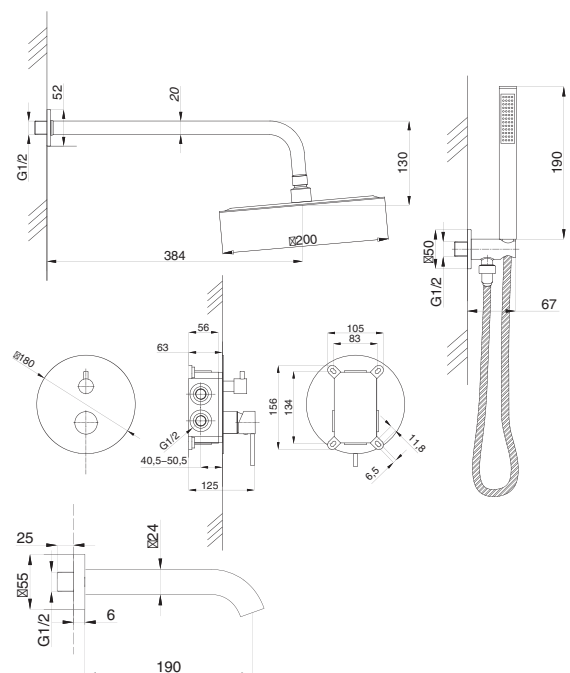

Смеситель с гигиеническим душем встраиваемый  
 серия: CUBE  
 арт. **PSM-CB-0720**  
 материал: Латунь  
 картридж: 25мм.  
 тип: См-БдОРЗШл