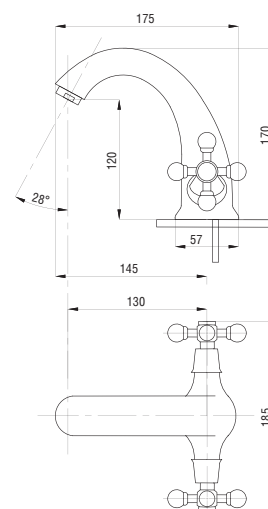

30

50

65

77

80

89

99

Смеситель для раковины  
серия: СТАНДАРТ-А  
арт. **PSM-712-89**  
материал: Латунь  
кран-буксы  
гибкая подводка: нет  
тип: См-УмДЦБА