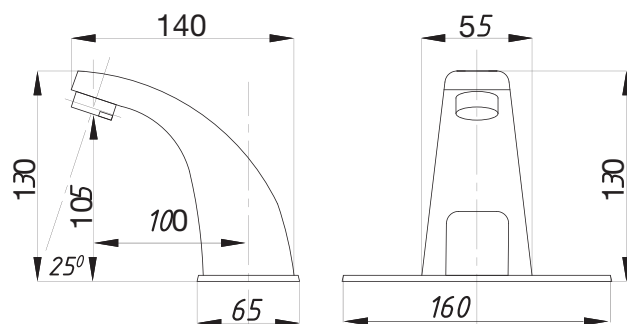

Смеситель для душа  
серия: ДУШ  
арт. **PSM-109-89**  
материал: Латунь  
кран-буксы  
эксцентрики: Рус  
тип: См-ДшДНРШл

серия СЕНСОРНЫЕ

Смеситель для раковины сенсорный арт. **PSM-2017**  
 материал: Латунь  
 гибкая подводка: 54см.  
 Питание: 220В или элементы питания 4шт. «AA»