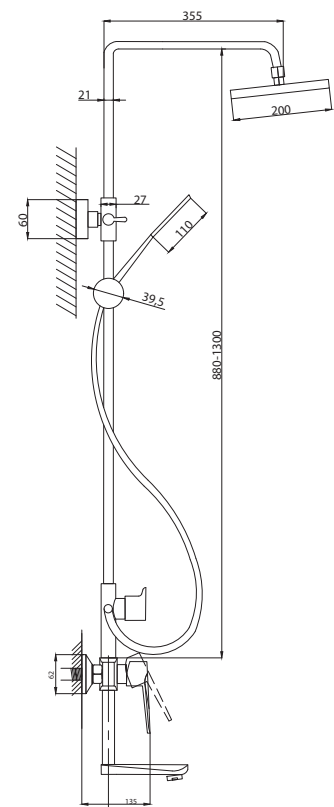

Душевая система
серия: STEEL
арт. **PSM-303-8**
материал:
Нерж. сталь AISI 304
картридж: 35мм
дивертор:
керамический
трёхдиапазонный
эксцентрики: Евро
тип: См-ВДшОРНТрА