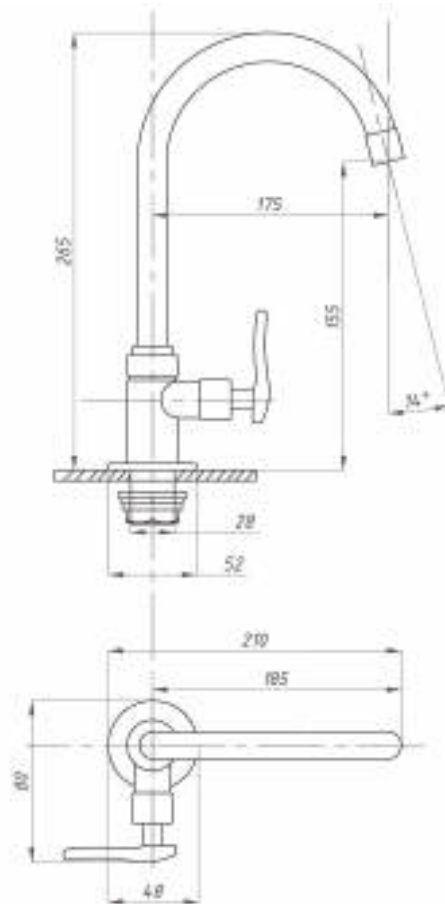

**017**

**023**

Кран для одной воды  
серия: ПЛЮС  
арт. **PSM-905-89**  
материал: Латунь  
кран-букса  
гибкая подводка: нет  
тип: Кр-ЦБА

Кран для одной воды  
серия: ПЛЮС  
арт. **PSM-906-008**  
материал: Нерж. сталь AISI 304  
кран-букса  
гибкая подводка: нет  
тип: Кр-ЦБА