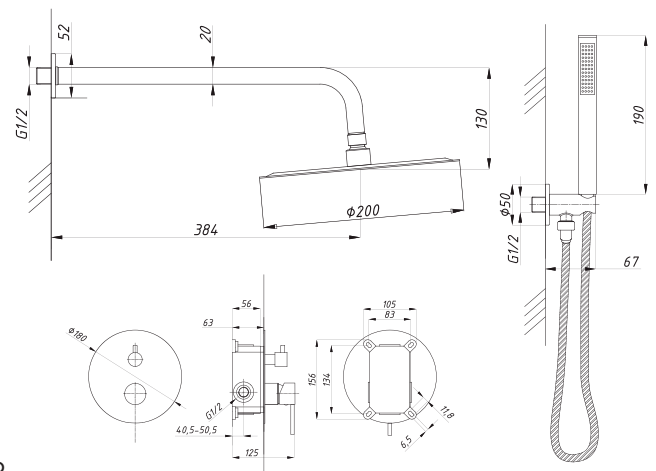

Душевая система встраиваемая
серия: STANDART
арт. **PSM-ST-02**
материал: Латунь
картридж: 35мм.
дивертор:
керамический
двухдиапазонный
количество выходов: 2
тип: См-ДшОРЗШтШл