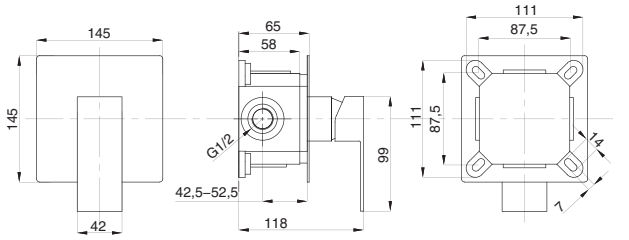

# CUBE

Душевая система встраиваемая  
серия: CUBE  
арт. **PSM-CB-01**  
материал: Латунь  
картридж: 35мм.  
количество выходов: 1  
тип: См-ДшОРЗШт

Душевая система встраиваемая  
серия: CUBE  
арт. **PSM-CB-02**  
материал: Латунь  
картридж: 35мм.  
дивертор: керамический  
двухдиапазонный  
количество выходов: 2  
тип: См-ДшОРЗШтШл