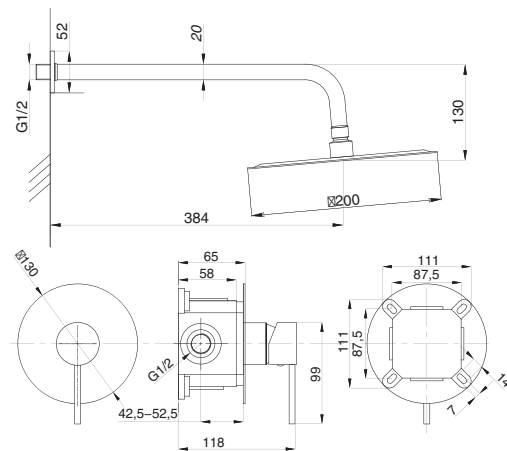

Душевая система встраиваемая
серия: STANDART
арт. **PSM-ST-01**
материал: Латунь
картридж: 35мм.
количество выходов: 1
тип: См-ДшОРЗШт