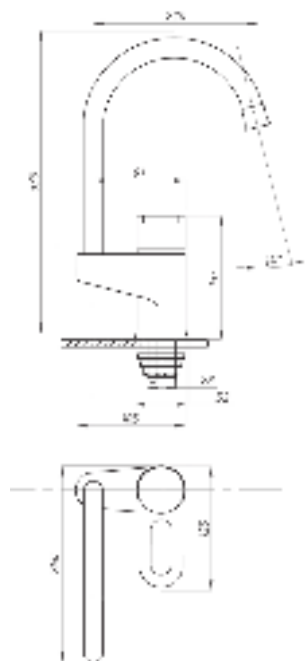

Смеситель для кухни
серия: ПЛЮС
арт. **PSM-384-008**
материал: Латунь
картридж: 40мм
гибкая подводка: нет
тип: См-МОЦБА

017   **023**