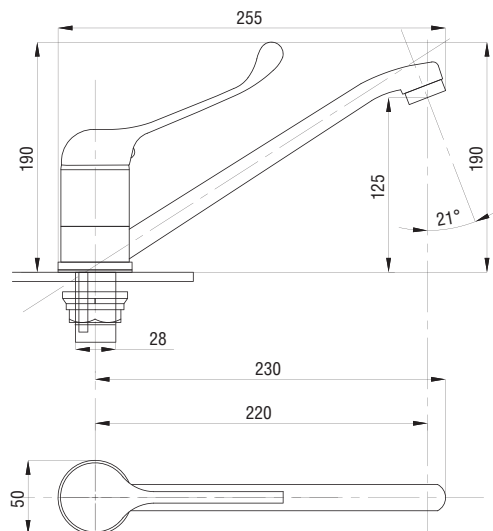

# серия МЕДИК

Смеситель для раковины  
и кухни локтевой  
серия: МЕДИК  
арт. **PSM-215-055**  
материал: Латунь  
картридж: 40мм  
гибкая подводка: нет  
тип: См-УмлЦБА,  
См-МлЦБА

Смеситель для кухни и раковины локтевой  
серия: МЕДИК  
арт. **PSM-425-055**  
материал: Латунь  
картридж: 40мм  
гибкая подводка: нет  
тип: См-МЛЦБА,  
См-УмлЦБА