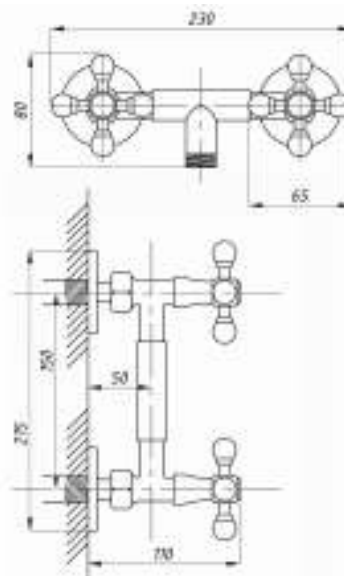

Смеситель для душа
серия: ДУШ
арт. **PSM-109-89**
материал: Латунь
кран-буксы
эксцентрики: Рус
тип: См-ДшДНРШл