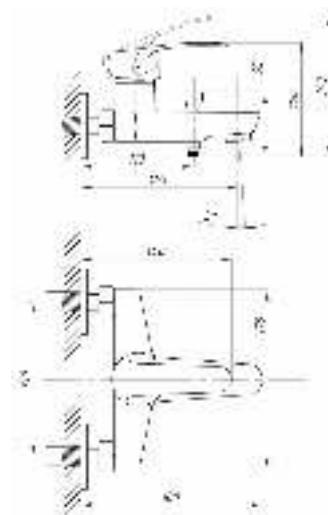

**048**

**075**

Смеситель для ванны с душем  
серия: ProfECO  
арт. **PSM-837**  
материал: Латунь  
картридж: 40мм  
дивертор: Вытяжной  
эксцентрики: Рус  
тип: См-ВОРНШЛА

Смеситель для раковины  
серия: ProfECO  
арт. **PSM-747-037**  
материал: Латунь  
картридж: 40мм  
гибкая подводка: нет  
тип: См-УмоЦБА