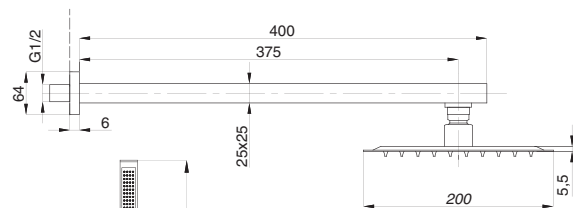

Душевая система встраиваемая
серия: CUBE
арт. **PSM-CB-03**
материал: Латунь
картридж: 35мм.
дивертор: керамический
трёхдиапазонный
количество выходов: 3
тип: См-ДшОРЗШтШЛА