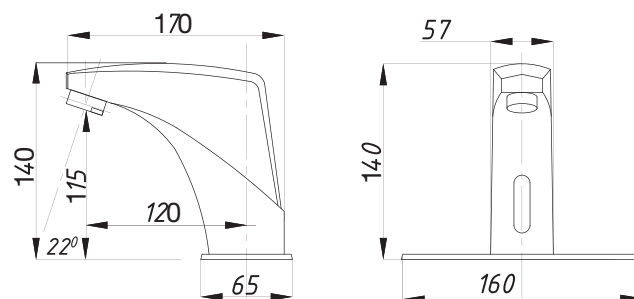

Смеситель для раковины сенсорный арт. **PSM-2019**
материал: Латунь
гибкая подводка: 54см.
Питание: 220В или элементы питания 4шт. «AA»