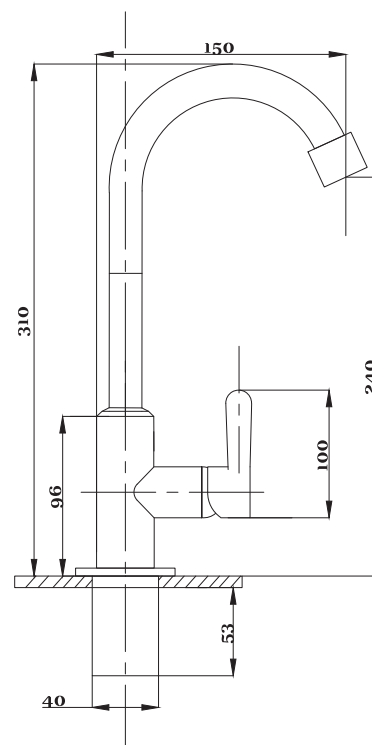

**017**

**023**

Кран для одной воды  
серия: ПЛЮС  
арт. **PSM-905-89**  
материал: Латунь  
кран-букса  
гибкая подводка: нет  
тип: Кр-ЦБА

Кран для одной воды  
серия: ПЛЮС  
арт. **PSM-906-008**  
материал: Нерж. сталь AISI 304  
кран-букса  
гибкая подводка: нет  
тип: Кр-ЦБА