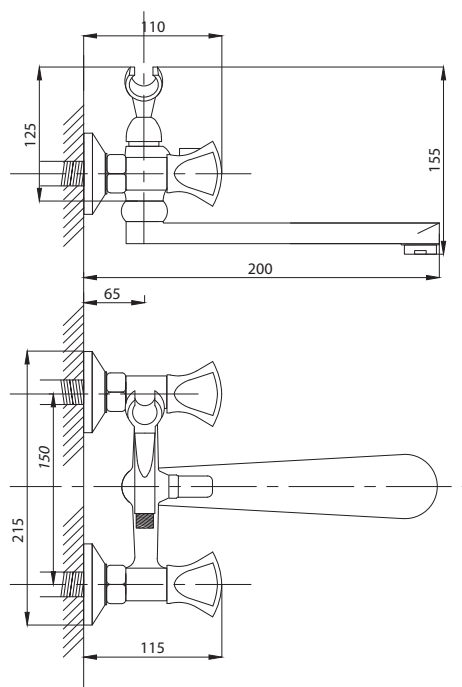

серия КВАДРО

Смеситель
для ванны с душем
серия: КВАДРО
арт. **PSM-184-38**
материал: Латунь
кран-буксы
дивертор: Керамический
эксцентрики: Евро
тип: См-ВУОРНШЛА