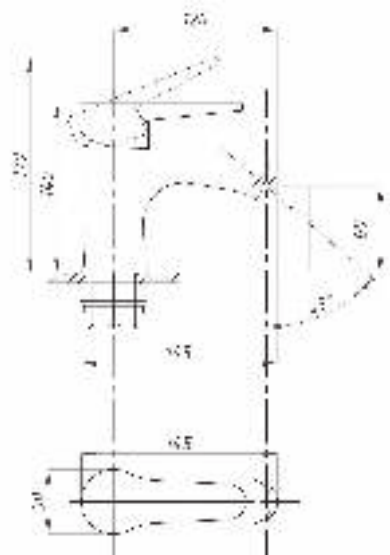

Смеситель для раковины
серия: ПЛЮС
арт. **PSM-759-009**
материал: Латунь
картридж: 40мм
гибкая подводка: нет
тип: См-УМОЦБА

044   **046**