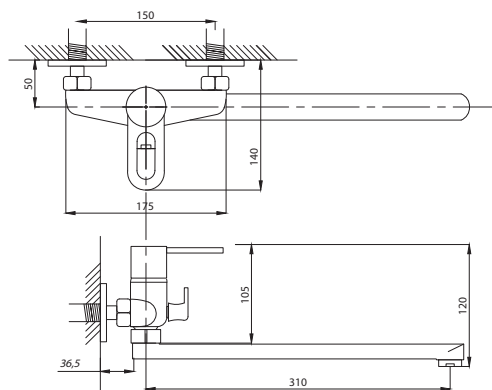

Смеситель для ванны с душем
серия: ПЛЮС
арт. **PSM-777-037**
материал: Латунь
картридж: 40мм
дивертор: Керамический
эксцентрики: Евро
тип: См-ВУОРНШЛА

017   **023**

Смеситель для раковины
серия: ПЛЮС
арт. **PSM-759-009**
материал: Латунь
картридж: 40мм
гибкая подводка: нет
тип: См-УМОЦБА

044   **046**

Смеситель для кухни
серия: ПЛЮС
арт. **PSM-384-008**
материал: Латунь
картридж: 40мм
гибкая подводка: нет
тип: См-МОЦБА

017   **023**