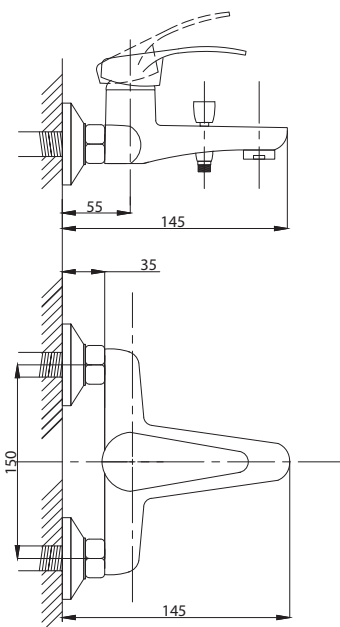

серия КОМПЛЕКТАЦИЯ

Смеситель для ванны  
серия: КОМПЛЕКТАЦИЯ  
арт. **PSM-104-1**  
материал: Латунь  
картридж: 35мм.  
дивертор: Вытяжной  
эксцентрики: Евро  
тип: См-ВОРНШЛА

Смеситель для ванны  
с душем  
серия: КОМПЛЕКТАЦИЯ  
арт. **PSM-104-2**  
материал: Латунь  
картридж: 35мм  
дивертор: Керамиче-  
ский  
эксцентрики: Евро  
тип: См-ВУОРНШЛА