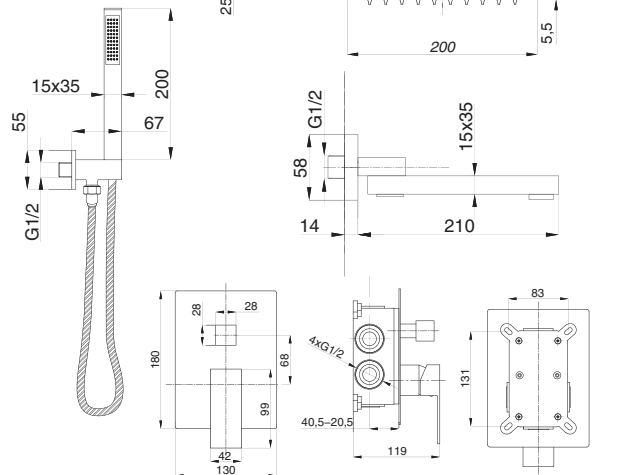

Душевая система встраиваемая
серия: CUBE
арт. **PSM-CB-03**
материал: Латунь
картридж: 35мм.
дивертор: керамический
трёхдиапазонный
количество выходов: 3
тип: См-ДшОРЗШтШЛА