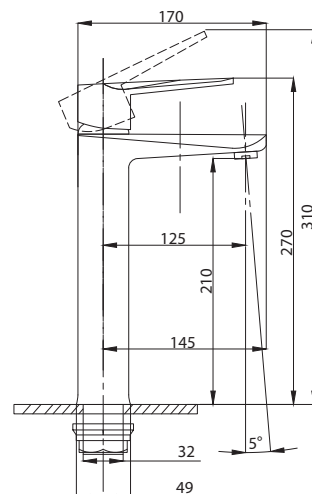

Смеситель для раковины  
серия: STEEL  
арт. **PSM-301-5**  
материал:  
Нерж. сталь AISI 304  
картридж: 35мм  
гибкая подводка: 40см.  
тип: См-УМОЦБА

Смеситель для раковины  
серия: STEEL  
арт. **PSM-301-6**  
материал:  
Нерж. сталь AISI 304  
картридж: 35мм  
гибкая подводка: 40см.  
тип: См-УМОЦБА