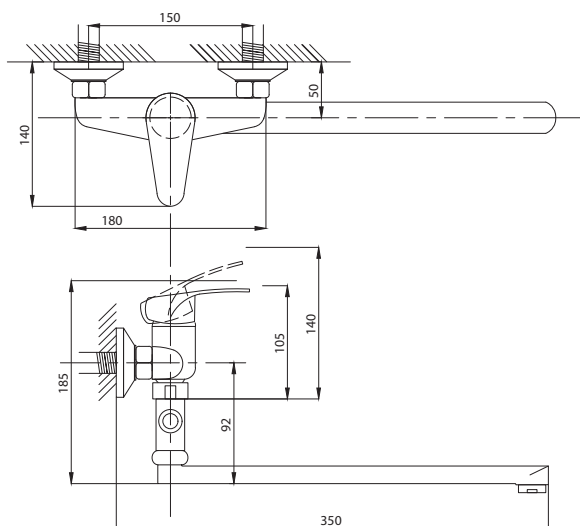

серия КОМПЛЕКТАЦИЯ

Смеситель для ванны  
серия: КОМПЛЕКТАЦИЯ  
арт. **PSM-104-1**  
материал: Латунь  
картридж: 35мм.  
дивертор: Вытяжной  
эксцентрики: Евро  
тип: См-ВОРНШЛА

Смеситель для ванны  
с душем  
серия: КОМПЛЕКТАЦИЯ  
арт. **PSM-104-2**  
материал: Латунь  
картридж: 35мм  
дивертор: Керамиче-  
ский  
эксцентрики: Евро  
тип: См-ВУОРНШЛА